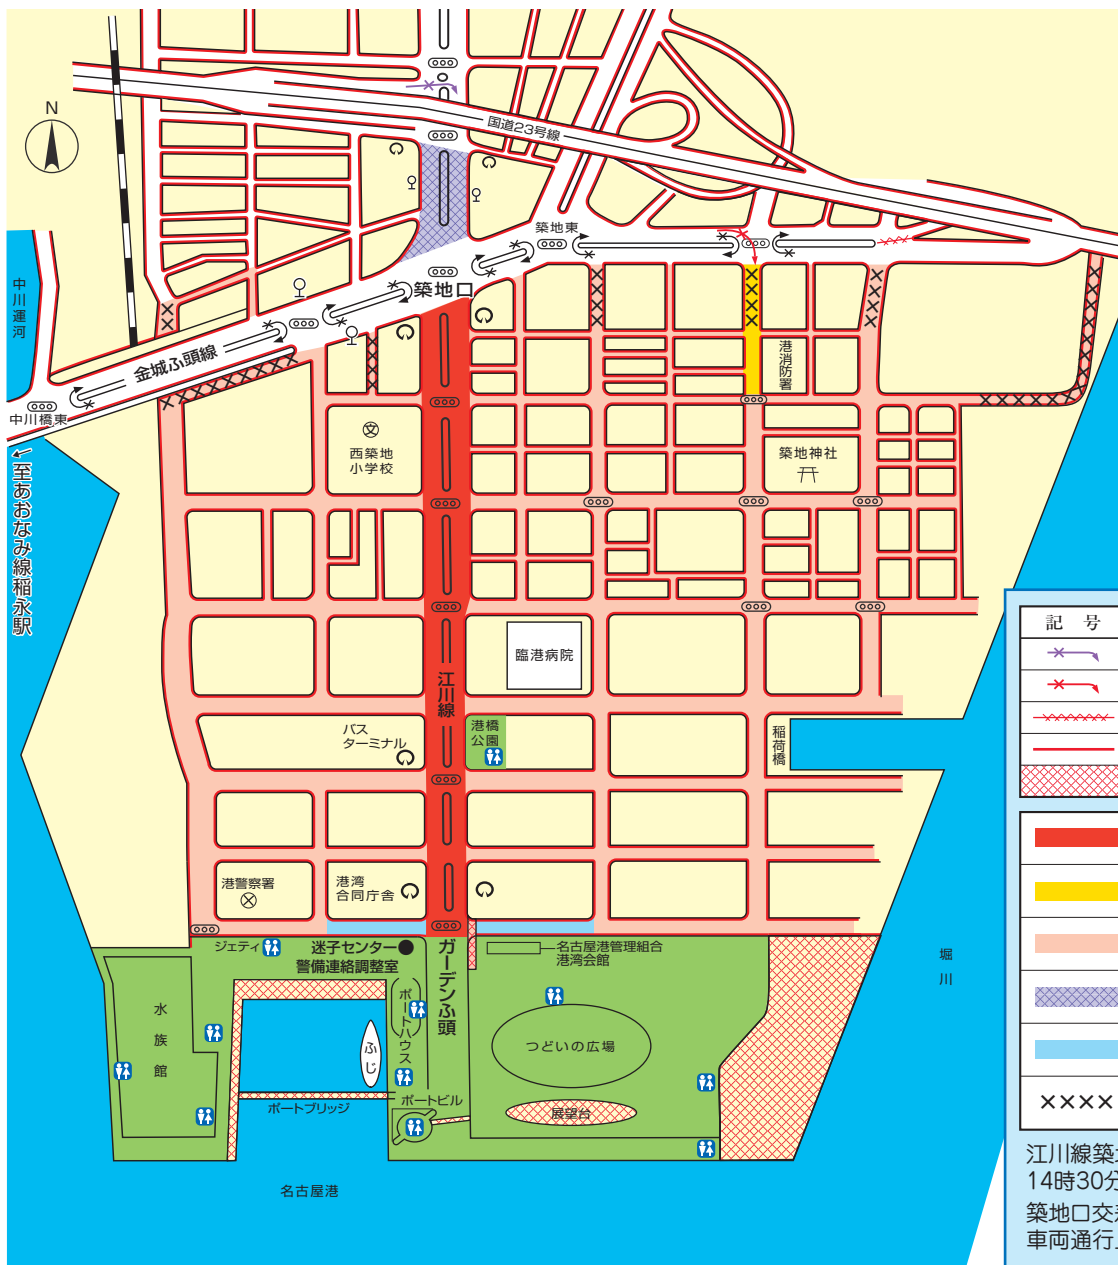

第78回 海の日名古屋みなと祭 交通規制図

第78回海の日名古屋みなと祭(花火大会19:30~20:10 荒天時中止)を開催するにあたり、下記のとおり交通規制を行いますので、ご協力をお願いいたします。

交通規制日時: 令和6年7月15日(月・祝) 14時30分から22時

※会場周辺に**駐車場・駐輪場はありません**。また、渋滞が予想されますので、**公共交通機関**をご利用ください。

※会場周辺は**全面駐車禁止**です。地域住民への迷惑や緊急車両等の通行の妨げとなるため、**路上駐車は絶対にしないでください**。

通行証・交通規制図に関するお問い合わせはこちら
052-654-7894
 (平日 8:45~17:30)
 海の日名古屋みなと祭協賛会事務局

※港警察署で通行証の配布
 問い合わせ対応は
 していません

記号	規制種別	規制時間
	右折禁止	14:30~22:00
	右折禁止	15:00~22:00
	中央分離帯閉鎖	16:00~22:00
	駐車禁止	終日
	立入禁止	終日
	14:30~22:00 全面車両通行禁止 15:00~22:00 歩行者専用道路	
	15:00~20:30 車両通行禁止 (地域内車両、関係車両を除く)	
	16:00~20:30 車両通行禁止(地域内車両、 関係車両を除く) 歩行者用道路	
	14:30~22:00 車両通行禁止 (地域内車両、関係車両を除く)	
	16:00~21:00 車両通行禁止(地域内車両、 関係車両を除く) 歩行者用道路	
	20:30~22:00 車両通行止め(地域内車両、 関係車両、北進車両を除く)	

江川線築地口交差点~ガーデンふ頭交差点は、14時30分より全面通行止め。
 築地口交差点および金城ふ頭線から以南は、車両通行止め。(地域内車両・関係車両除く)

トイレ ※港橋公園以北にはトイレはありません。

お願い

- ◆この交通規制は、交通事情等によって変更されることがありますので、現場警察官及び警備員の指示に従ってください。
- ◆ガーデンふ頭以外のふ頭では、花火は見物できません。
- ◆伊勢湾岸自動車道は駐停車禁止です。道路上での立ち止まりや、わき見運転は大変危険ですとおやめ下さい。
- ◆山車通行と花火見物客の安全確保のため、江川線の上に立ち入り規制区域が設けられますので、ご理解・ご協力をお願いします。地域住民及び周辺企業の皆様へ…
- ◆大変ご迷惑をおかけいたしますが、交通規制実施中の地域内通行は、極力、ご遠慮いただきますよう、よろしくをお願いいたします。