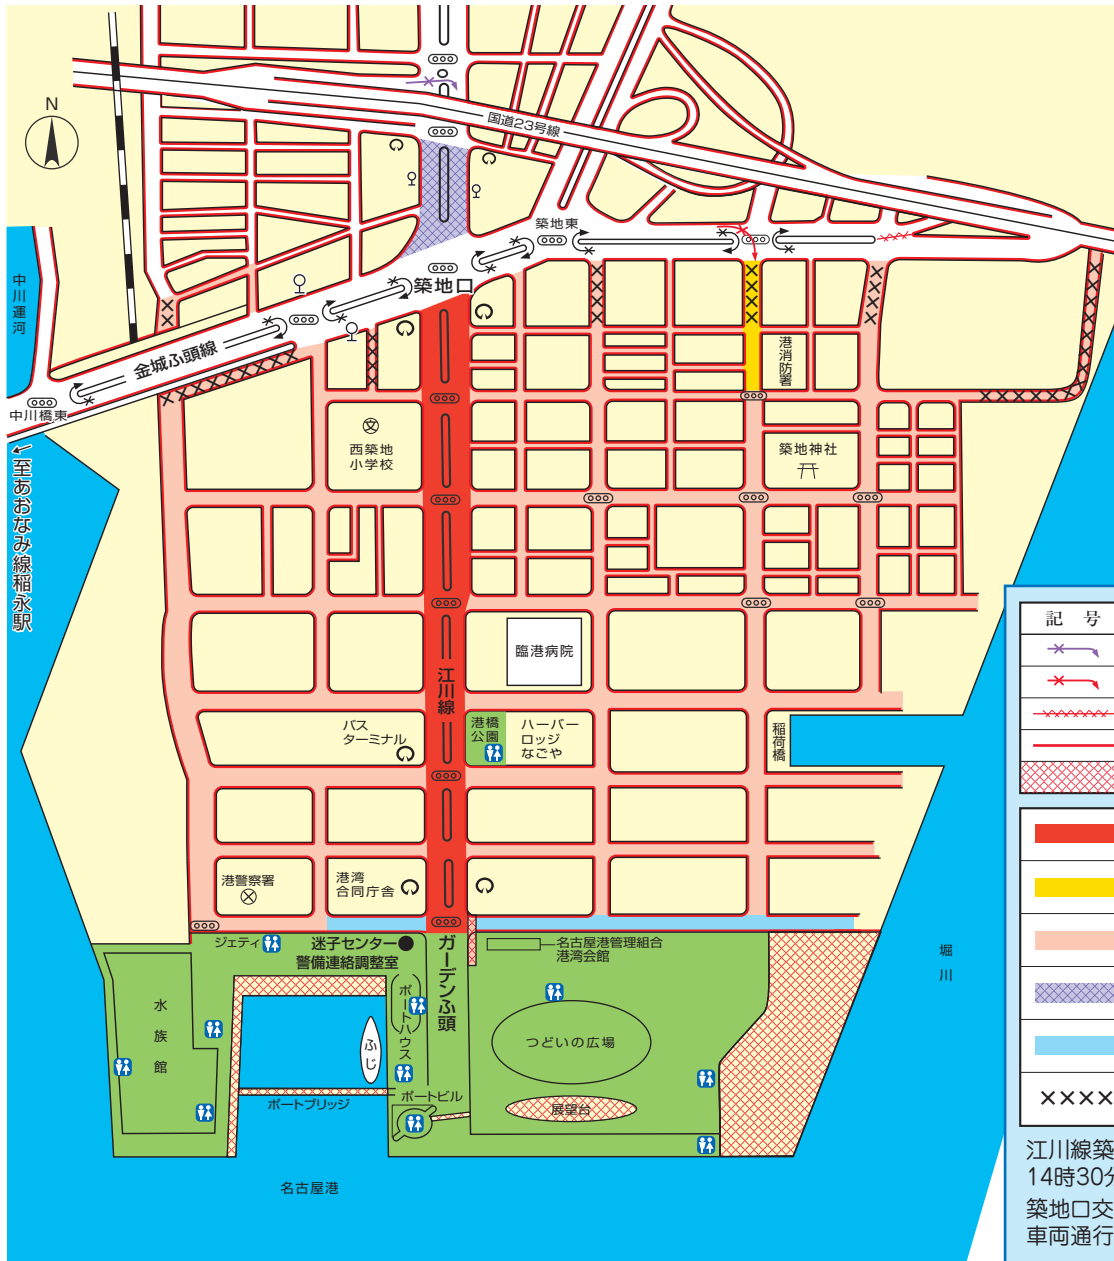

第77回 海の日名古屋みなと祭 交通規制図

第77回海の日名古屋みなと祭 (花火大会 19:30~20:10 荒天時中止) を開催するにあたり、下記のとおり交通規制を行いますので、ご協力をお願いいたします。

交通規制日時: 令和5年7月17日(月・祝) 14時30分から22時

- ※会場周辺に**駐車場・駐輪場はありません**。また、渋滞が予想されますので、**公共交通機関**をご利用ください。
- ※会場周辺は**全面駐車禁止**です。地域住民への迷惑や緊急車両等の通行の妨げとなるため、**路上駐車は絶対にしないでください**。

公共交通機関

- あおなみ線●
「稲永駅」下車
↓
市バス乗換え
「築地口」下車すぐ
※徒歩の場合 東へ約30分
- 地下鉄名港線●
「名古屋港駅」または
「築地口駅」下車すぐ

記号	規制種別	規制時間
→	右折禁止	14:30-22:00
→	右折禁止	15:00-22:00
→	中央分離帯閉鎖	16:00-22:00
→	駐車禁止	終日
→	立入禁止	終日

→	14:30~22:00 全面車両通行禁止 15:00~22:00 歩行者専用道路
→	15:00~20:30 車両通行禁止 (地域内車両、関係車両を除く)
→	16:00~20:30 車両通行禁止 (地域内車両、関係車両を除く) 歩行者用道路
→	14:30~22:00 車両通行禁止 (地域内車両、関係車両を除く)
→	16:00~21:00 車両通行禁止 (地域内車両、関係車両を除く) 歩行者用道路
→	20:30~22:00 車両通行止め (地域内車両、関係車両、北進車両を除く)

江川線築地口交差点~ガーデンふ頭交差点は、14時30分より全面通行止め。
築地口交差点および金城ふ頭線から以南は、車両通行止め。(地域内車両・関係車両除く)

トイレ ※港橋公園以北にはトイレはありません。

お願い

- ◆この交通規制は、交通事情等によって変更されることがありますので、現場警察官及び警備員の指示に従って下さい。
- ◆ガーデンふ頭以外のふ頭では、花火は見物できません。
- ◆伊勢湾岸自動車道は駐停車禁止です。道路上での立ち止まりや、わき見運転は大変危険ですのでおやめ下さい。
- ◆山車通行と花火見物客の安全確保のため、江川線の上に立ち入り規制区域が設けられますので、ご理解・ご協力をお願いします。地域住民及び周辺企業の皆様へ...
- ◆大変ご迷惑をおかけいたしますが、交通規制実施中の地域内通行は、極力、ご遠慮いただきますよう、よろしくお願いいたします。